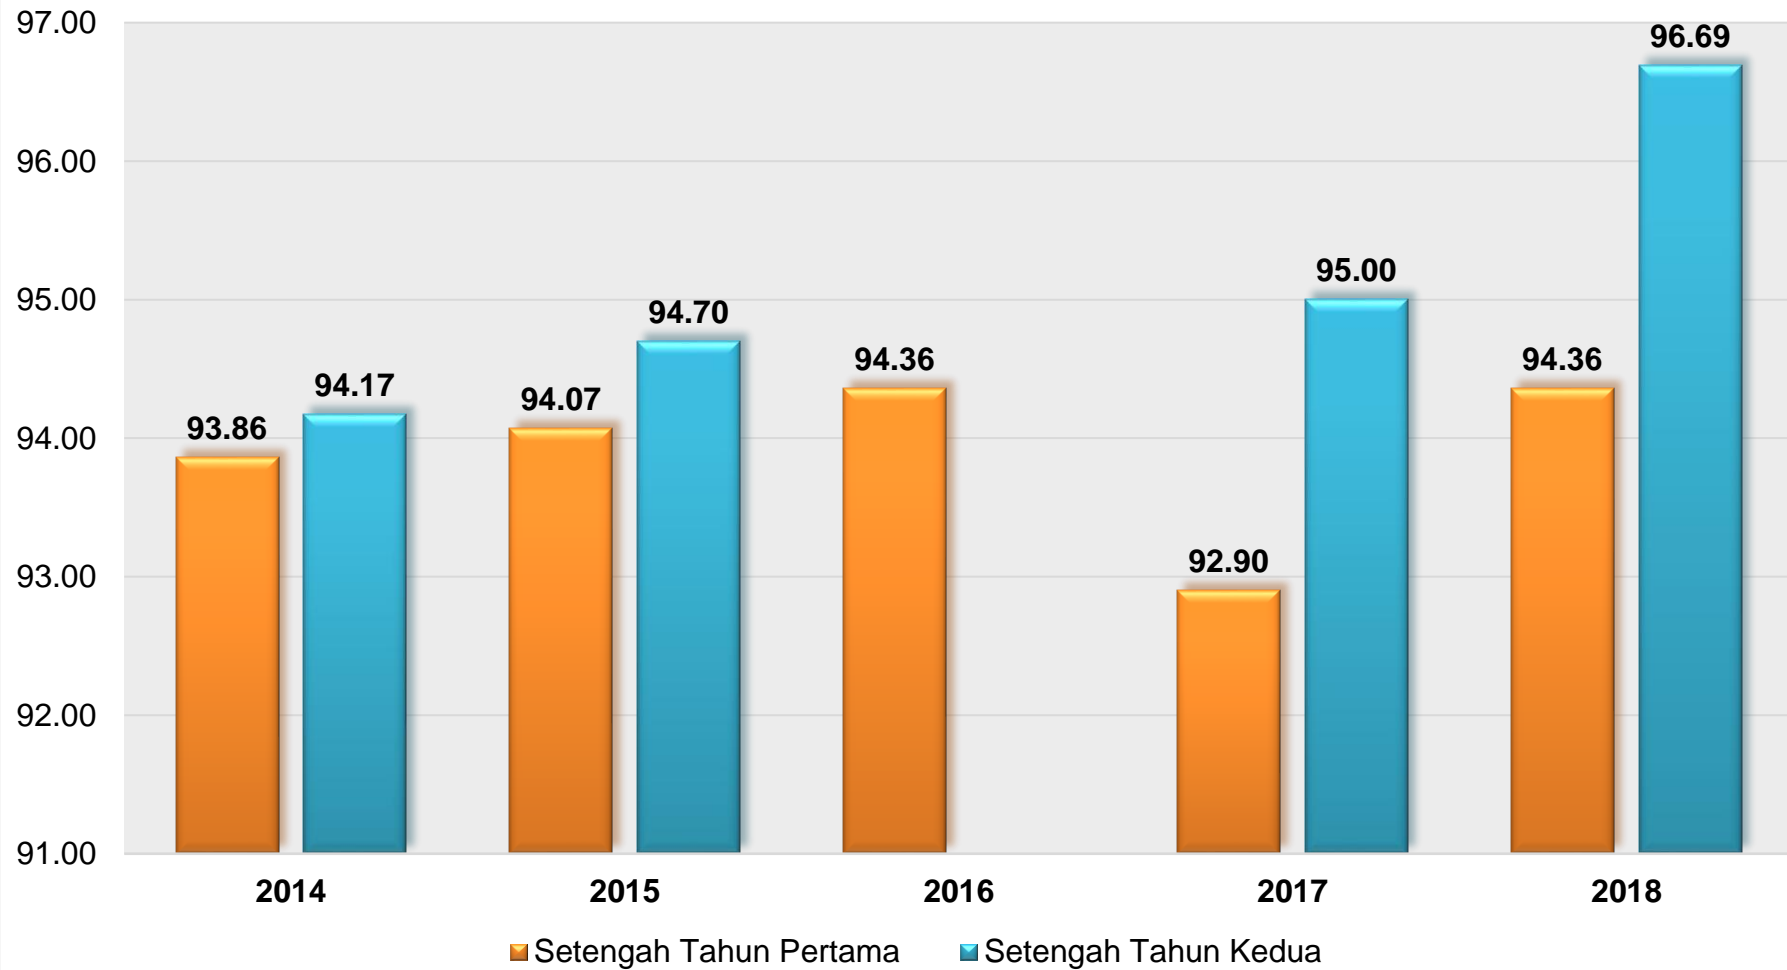

## SKOR PURATA PENGAUDITAN EKSA IPKKM

\* Bagi setengah tahun kedua 2016, IPKKM telah diaudit oleh MAMPU.